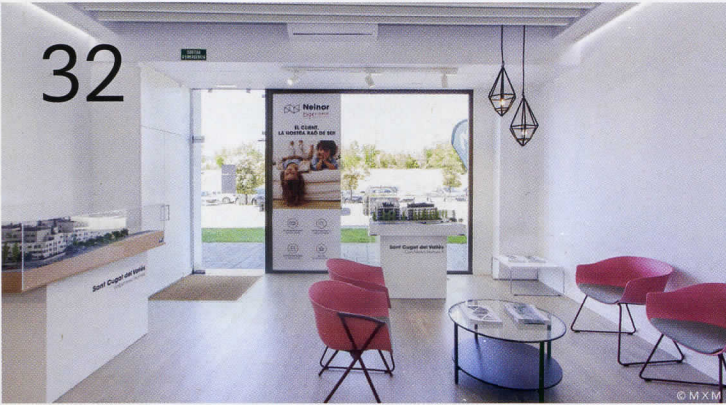

32

- 6 **HALL**
- 8 **ASCENSOR**
- 10 **PARKING PISTAS**

LOUNGE

- 16 **Montalván**
- 18 **Begur**
- 20 **In Vino Veritas**
- 22 **Viokox**
- 24 **Otivism**
- 26 **Yuz**
- 28 **El Modernista**
- 30 **Lounge Última Hora**

- 32 **SALA DE VISITAS**
4Retail

ZONA ABIERTA

- 42 **Brassa Ria**
Carloş Martínez Interiors
- 50 **Glam**
Sandra Soler Studio
- 58 **Barcelona1882**
GCA Architects
- 72 **Camper Ambers**
Muller Van Severen
- 78 **CaixaForum Barcelona**
TurullSörensen Arquitectos
- 86 **Podología Gloria Aulinas**
Dezain Architects
- 94 **San Valero**
Nihil Estudio
- 104 **Big and Tiny**
Zooco Estudio
- 112 **Argensola**
María del Valle
- 120 **El Centre**
María Esteban